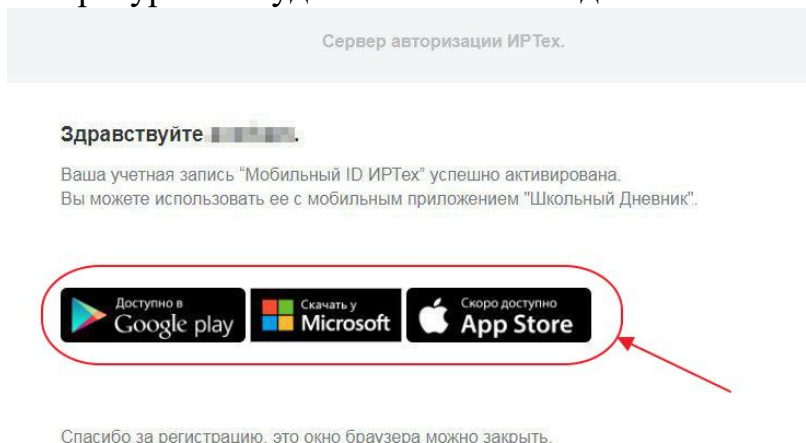

После активации учетной записи на сайте авторизации ИРТех будет показано сообщение, подтверждающее успешную регистрацию (см. Рисунок 6). В окне браузера также будут доступны ресурсы откуда можно скачать данное мобильное приложение.

Рисунок 6 - Успешная активация учетной записи

После запуска мобильного приложения, откроется экран входа в приложение, где пользователю необходимо ввести свой логин (мобильный ID ИРТех) и пароль.