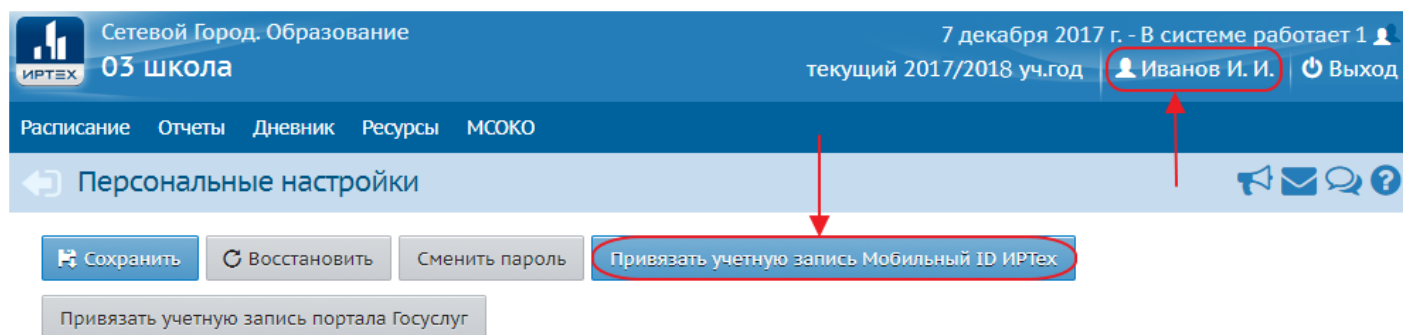

Для привязки учетной записи, необходимо:

1. Зайти в Систему, используя учётную запись портала государственных услуг (см. Рисунок 1).

Рисунок 1 - Вход в Систему

2. Перейти в персональные настройки, нажав ФИО пользователя в верхнем левом углу. На открывшемся экране щелкнуть кнопку Привязать учетную запись Мобильный ID ИРТех (см. Рисунок 2).