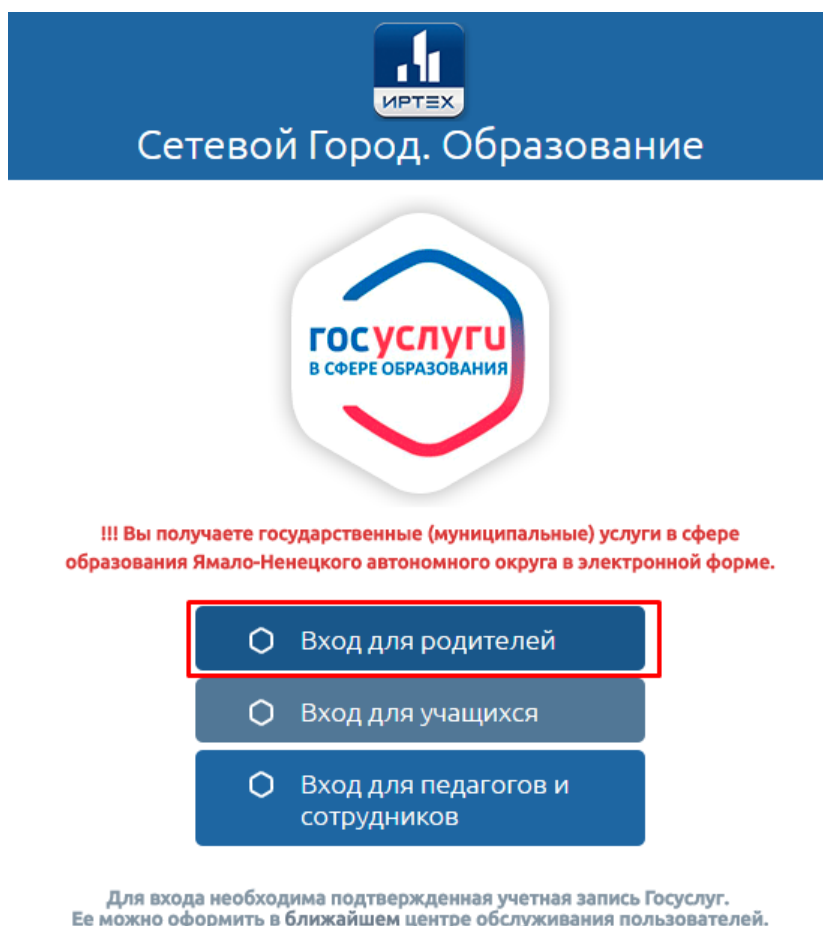

Для привязки учетной записи, необходимо:

1. Зайти в Систему, используя учётную запись портала государственных услуг (см. Рисунок 1).

Рисунок 1 - Вход в Систему

2. Перейти в персональные настройки, нажав ФИО пользователя в верхнем левом углу. На открывшемся экране щелкнуть кнопку Привязать учетную запись Мобильный ID ИРТех (см. Рисунок 2).